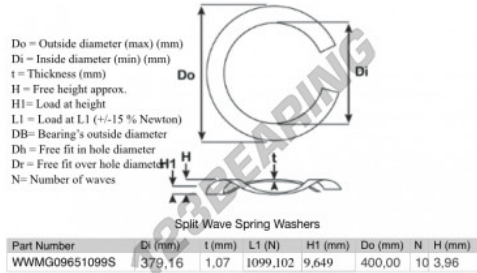

## Gedeelde gegolfde sluitringen

### SWSW-400-379.16-1.07-10-SS - SWSW-400-379.16-1.07-10-SS

<https://www.123kogellager.nl/accessoires/ringen/gedeelde-gegolfde-sluitringen/swsw-400-379.16-1.07-10-ss>

## PRODUCTKENMERKEN

Merk	GEN
Binnendiameter	379.16 mm
Binnendiameter	14.928" inch
Dikte	1.07 mm
Dikte	0.042" inch
Materiaal	ROESTVRIJ STAAL
Verpakking	1
Belasting op L1	1099.102 N
Hoogtebelasting	9.649
Buitendiameter (max)	400 mm
Buitendiameter (max)	15.748" inch
Aantal golven	10